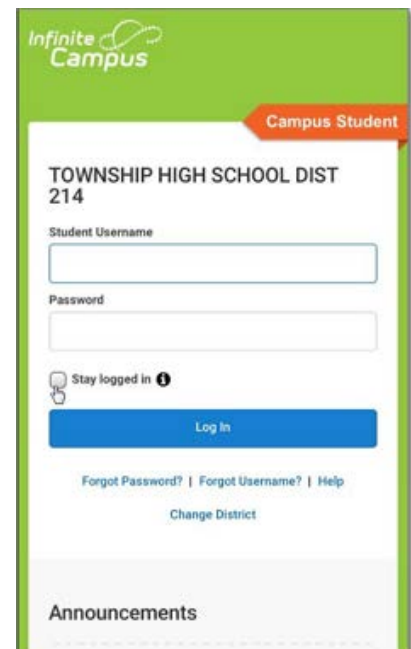

## Meet your new apps

Infinite Campus tiene dos aplicaciones móviles nuevas y mejoradas: Campus Student (para estudiantes) y Campus Parent (para padres). Descargue su aplicación gratuita para acceder en tiempo real a las calificaciones, tareas, asistencia, horarios, anuncios y más.

Los estudiantes deberán visitar el área de **Self Service** para descargar la nueva aplicación móvil Campus Student en el iPad emitido por su distrito.

Busque el distrito escolar usando el número **214** y siga las indicaciones para llegar a la pantalla de acceso.