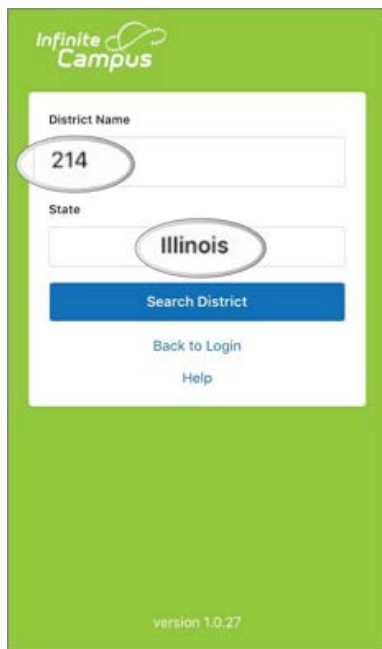

## Meet your new apps

Infinite Campus tiene dos aplicaciones móviles nuevas y mejoradas: Campus Student (para estudiantes) y Campus Parent (para padres). Descargue su aplicación gratuita para acceder en tiempo real a las calificaciones, tareas, asistencia, horarios, anuncios y más.

Los estudiantes deberán visitar el área de **Self Service** para descargar la nueva aplicación móvil Campus Student en el iPad emitido por su distrito.

Busque el distrito escolar usando el número **214** y siga las indicaciones para llegar a la pantalla de acceso.