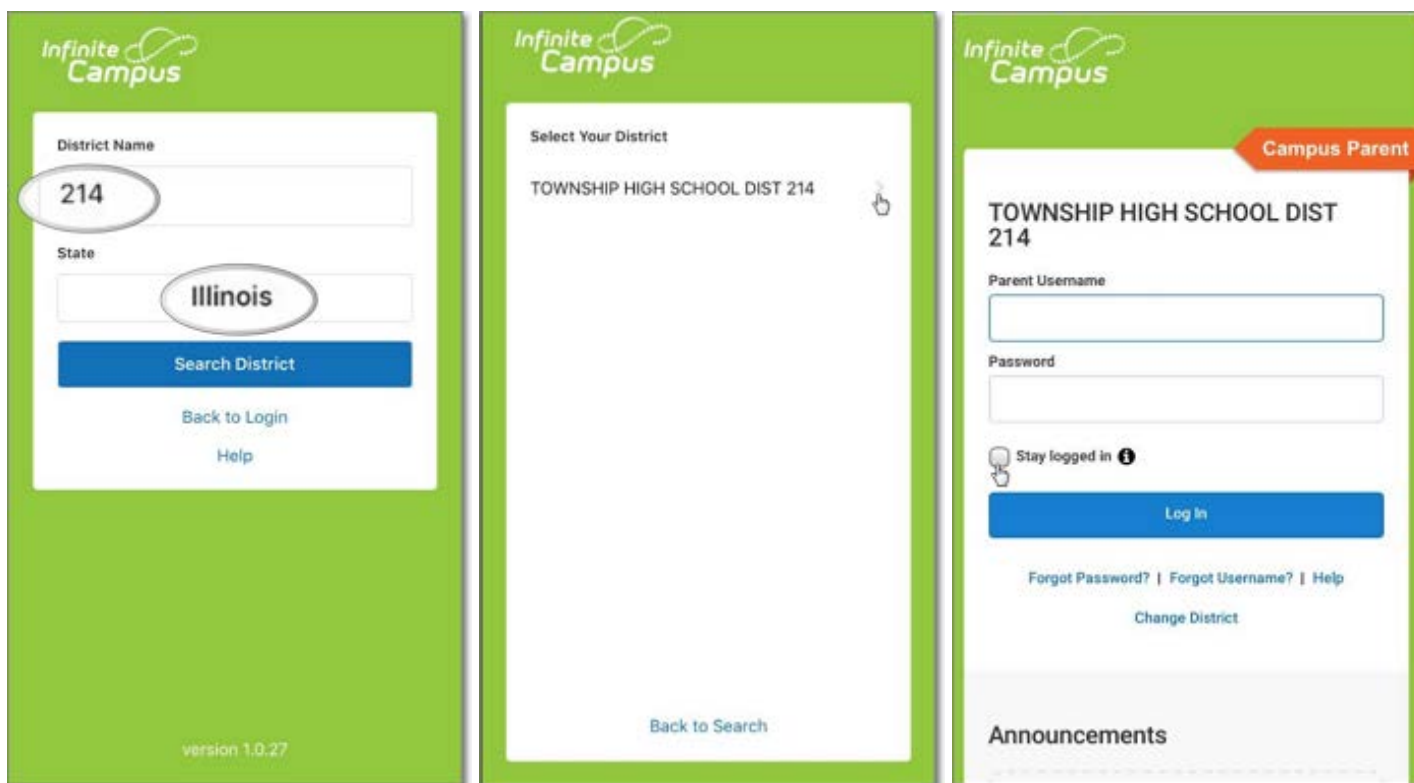

Meet your new apps

Infinite Campus tiene dos aplicaciones **móviles** nuevas y mejoradas: Campus Student (para estudiantes) y Campus Parent (para padres). Descargue su aplicación gratuita para acceder en tiempo real las calificaciones, tareas, asistencia, horarios, anuncios y más.

Busque el distrito escolar usando el número **214** y siga las indicaciones para llegar a la pantalla de acceso.

Si está utilizando la antigua aplicación de Infinite Campus, descargue la nueva aplicación. La aplicación antigua ya no será compatible.